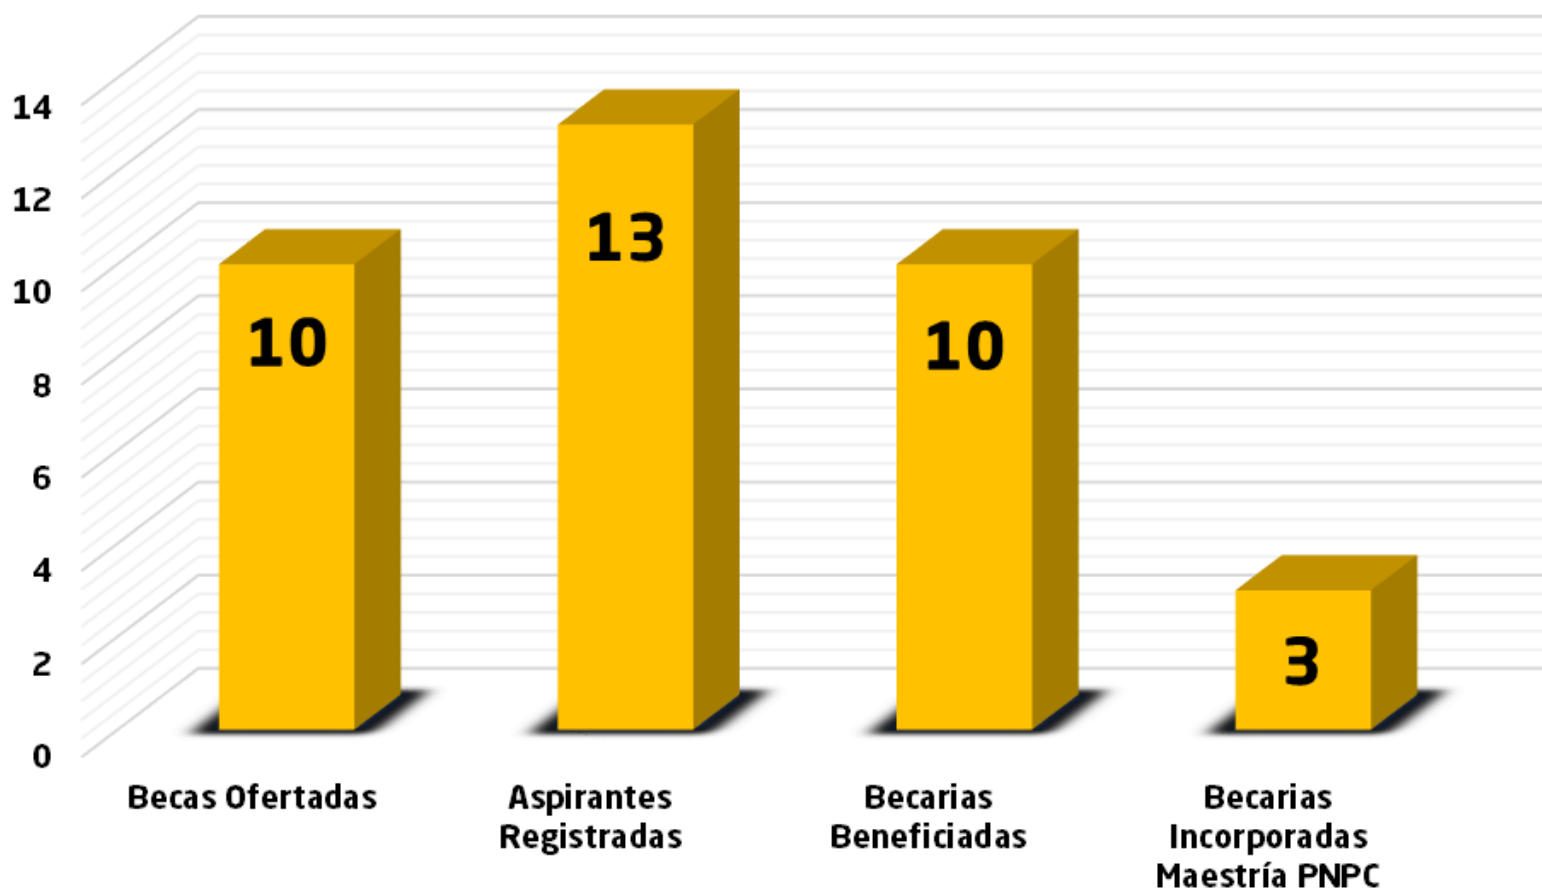

CONSEJO VERACRUZANO DE INVESTIGACIÓN CIENTÍFICA Y DESARROLLO TECNOLÓGICO

COVEICYDET

SEV
SECRETARÍA DE EDUCACIÓN

COVEICYDET
CONSEJO VERACRUZANO DE INVESTIGACIÓN
CIENTÍFICA Y DESARROLLO TECNOLÓGICO

BECAS MUJERES INDÍGENAS 2015-2016

BECAS MUJERES INDÍGENAS 2016-2017

Becas Mujeres Indígenas 2018

* 2 Becarias se encuentran en proceso de Incorporación a la Maestría PNPC.