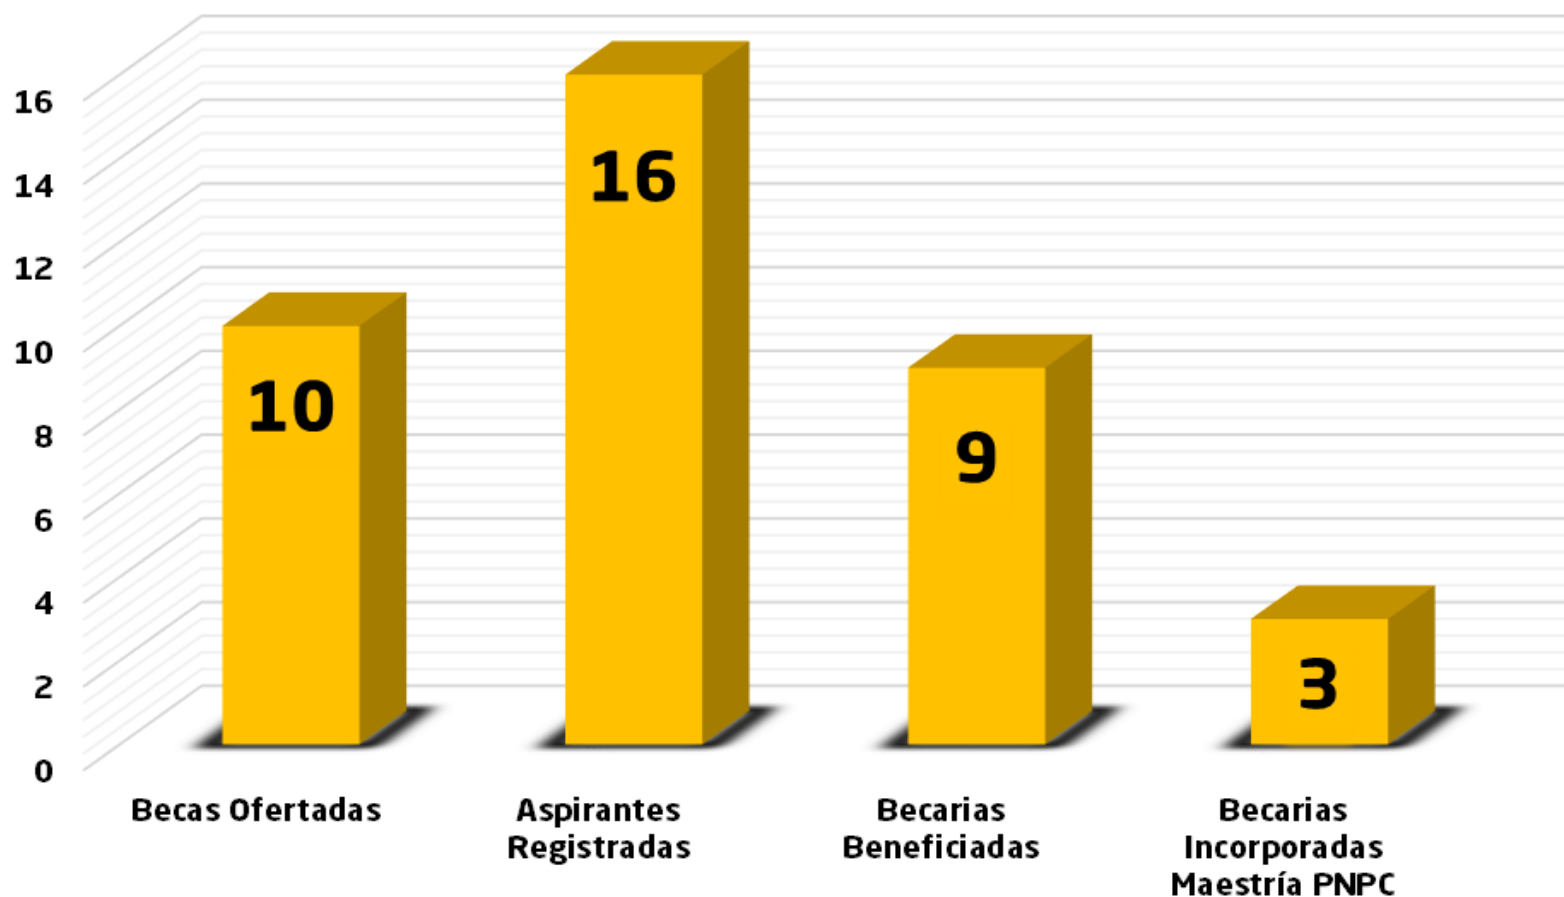

CONSEJO VERACRUZANO DE INVESTIGACIÓN CIENTÍFICA Y DESARROLLO TECNOLÓGICO

COVEICYDET

SEV
SECRETARÍA DE EDUCACIÓN

COVEICYDET
CONSEJO VERACRUZANO DE INVESTIGACIÓN
CIENTÍFICA Y DESARROLLO TECNOLÓGICO

BECAS MUJERES INDÍGENAS 2015-2016

BECAS MUJERES INDÍGENAS 2016-2017

Becas Mujeres Indígenas 2018

* 2 Becarias se encuentran en proceso de Incorporación a la Maestría PNPC.