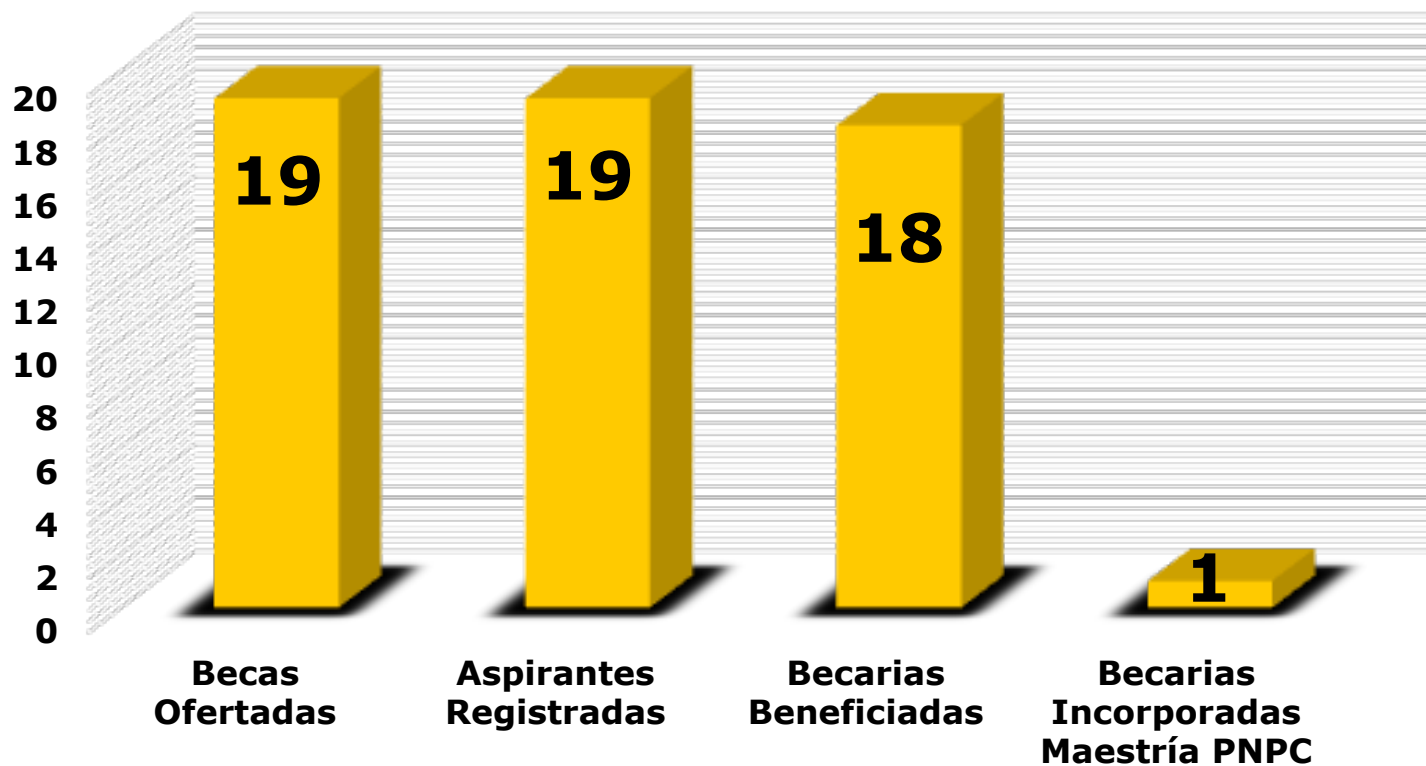

CONSEJO VERACRUZANO DE INVESTIGACIÓN CIENTÍFICA Y DESARROLLO TECNOLÓGICO

COVEICYDET

SEV
SECRETARÍA DE EDUCACIÓN

COVEICYDET
CONSEJO VERACRUZANO DE INVESTIGACIÓN
CIENTÍFICA Y DESARROLLO TECNOLÓGICO

BECAS MUJERES INDÍGENAS 2015-2016

BECAS MUJERES INDÍGENAS 2016-2017

Becas Mujeres Indígenas 2018

* 2 Becarias se encuentran en proceso de Incorporación a la Maestría PNPC.