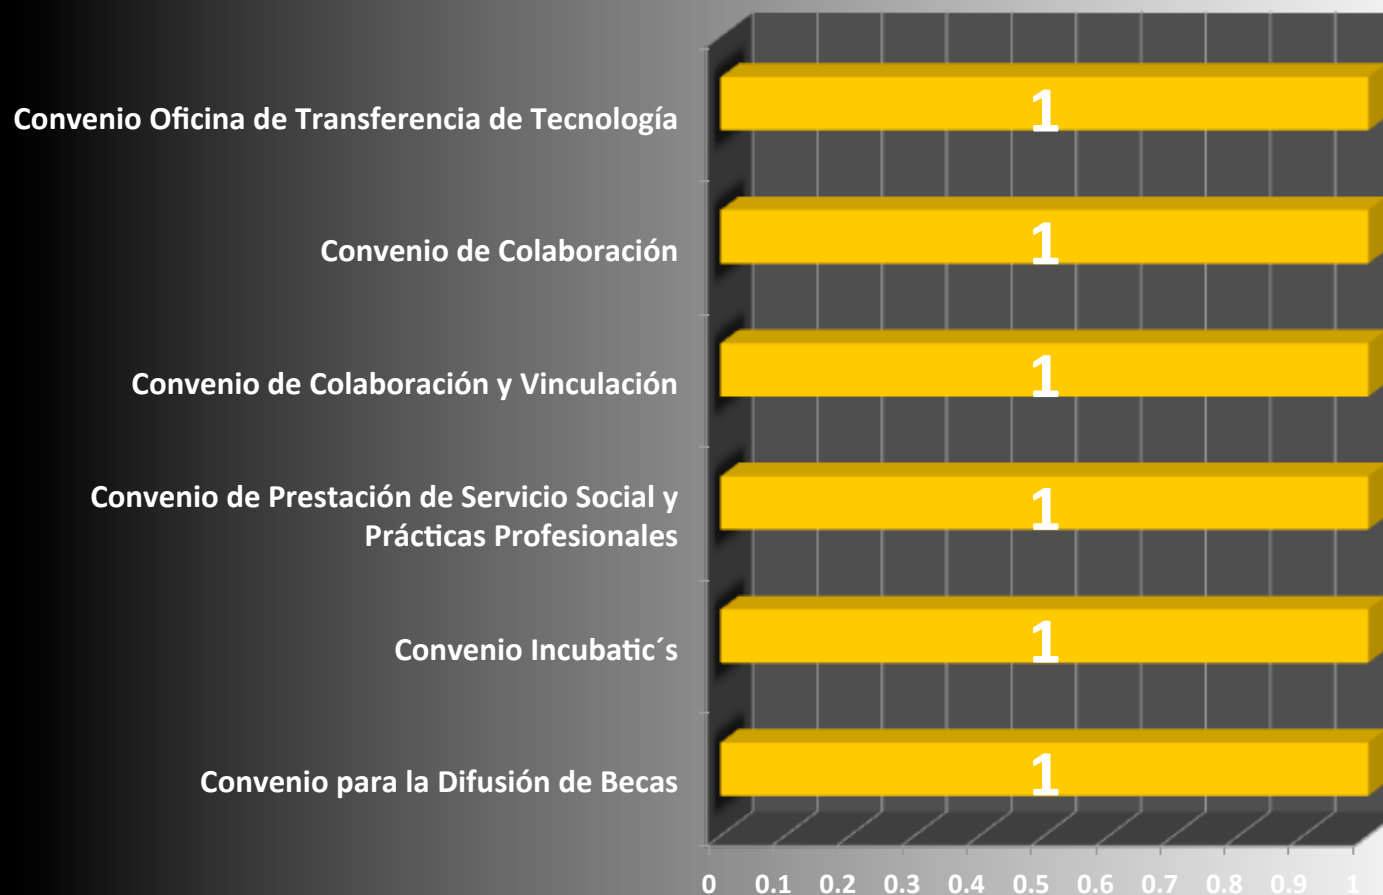

CONSEJO VERACRUZANO DE INVESTIGACIÓN CIENTÍFICA Y DESARROLLO TECNOLÓGICO

COVEICYDET

SEV
SECRETARÍA DE EDUCACIÓN

COVEICYDET
CONSEJO VERACRUZANO DE INVESTIGACIÓN
CIENTÍFICA Y DESARROLLO TECNOLÓGICO

VINCULACIÓN INTERINSTITUCIONAL 2013

Colaboración Institucional y Académica

VINCULACIÓN INTERINSTITUCIONAL 2014

VINCULACIÓN INTERINSTITUCIONAL 2015

Vinculación Interinstitucional

VINCULACIÓN INTERINSTITUCIONAL 2016

VINCULACIÓN INTERINSTITUCIONAL 2017