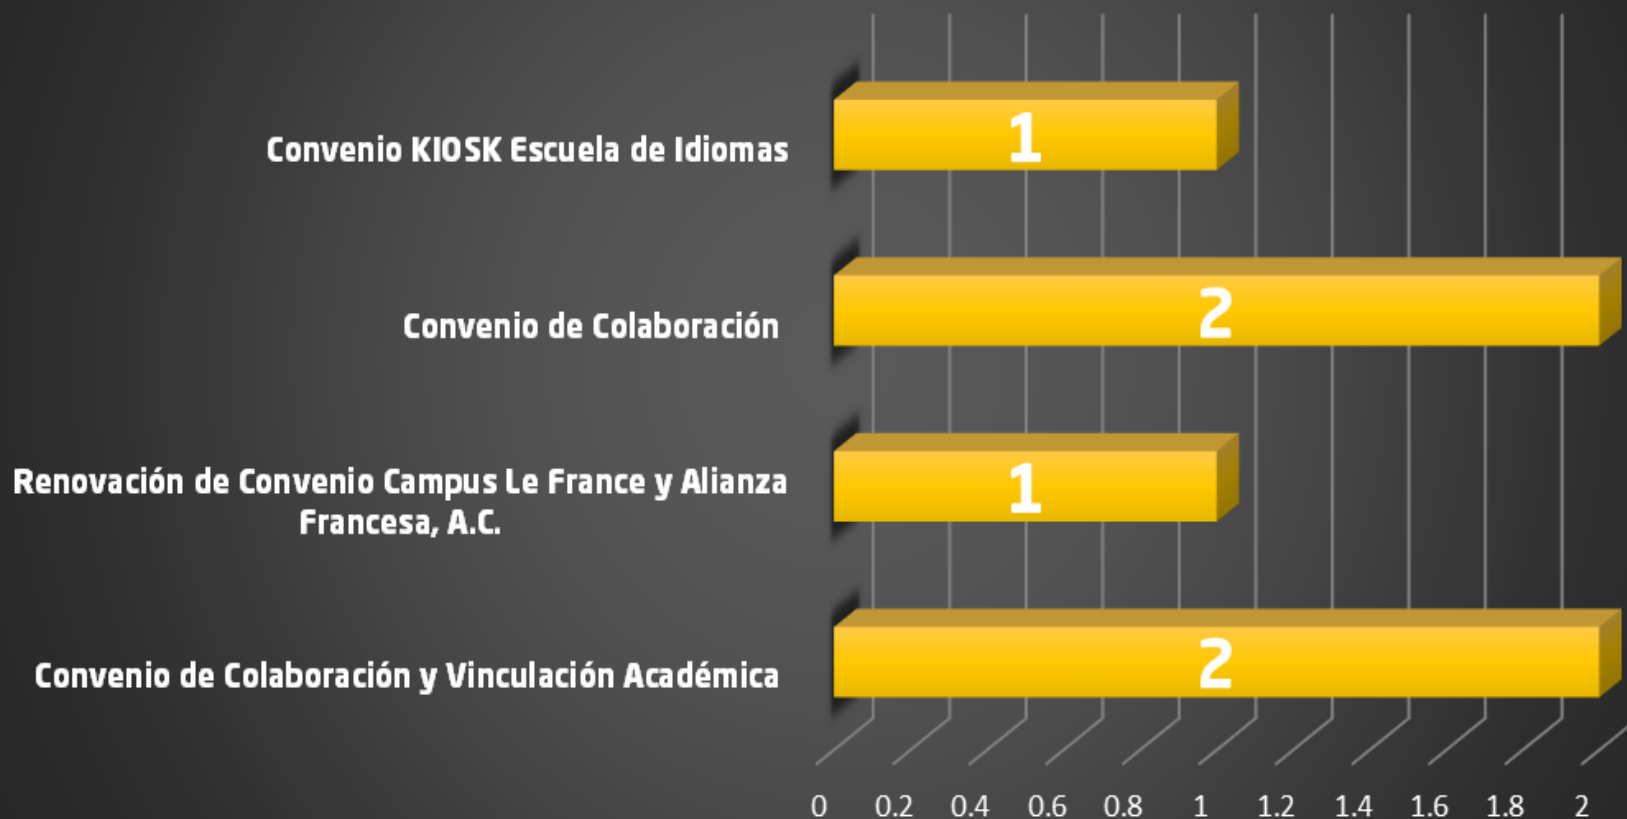

CONSEJO VERACRUZANO DE INVESTIGACIÓN CIENTÍFICA Y DESARROLLO TECNOLÓGICO

COVEICYDET

SEV
SECRETARÍA DE EDUCACIÓN

COVEICYDET
CONSEJO VERACRUZANO DE INVESTIGACIÓN
CIENTÍFICA Y DESARROLLO TECNOLÓGICO

VINCULACIÓN INTERINSTITUCIONAL 2013

Colaboración Institucional y Académica

VINCULACIÓN INTERINSTITUCIONAL 2014

VINCULACIÓN INTERINSTITUCIONAL 2015

Vinculación Interinstitucional

VINCULACIÓN INTERINSTITUCIONAL 2016

VINCULACIÓN INTERINSTITUCIONAL 2017